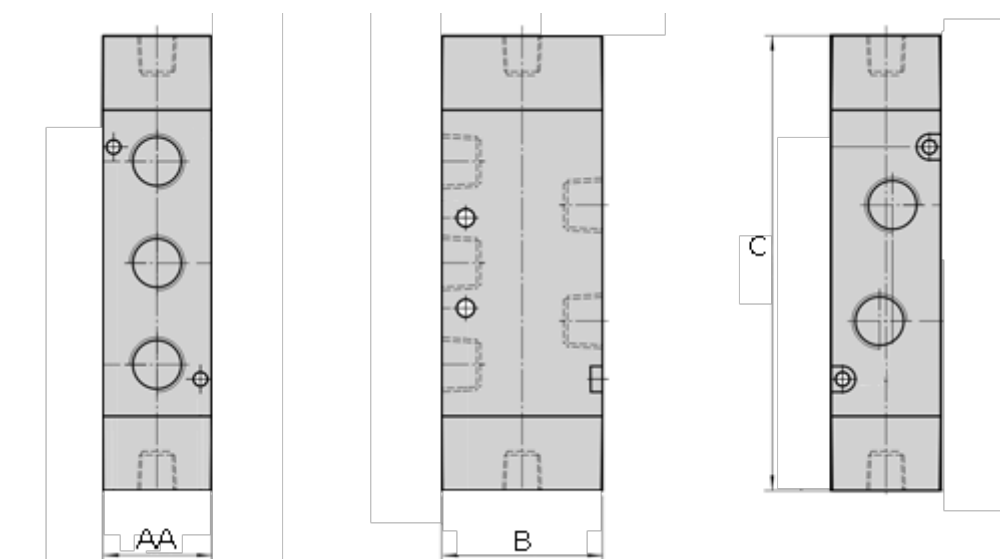

Varenummer: 584A42015G  
Beskrivelse: Luftstyret ventil, type 4A42015G  
port 1/2" 5/2 - bistabil

## Mål

AA	= 34
B	= 50
C	= 142.0
Port	= G1/8"
Port forsyning og udblæsning	= G1/2"
Port udgang	= G1/2"